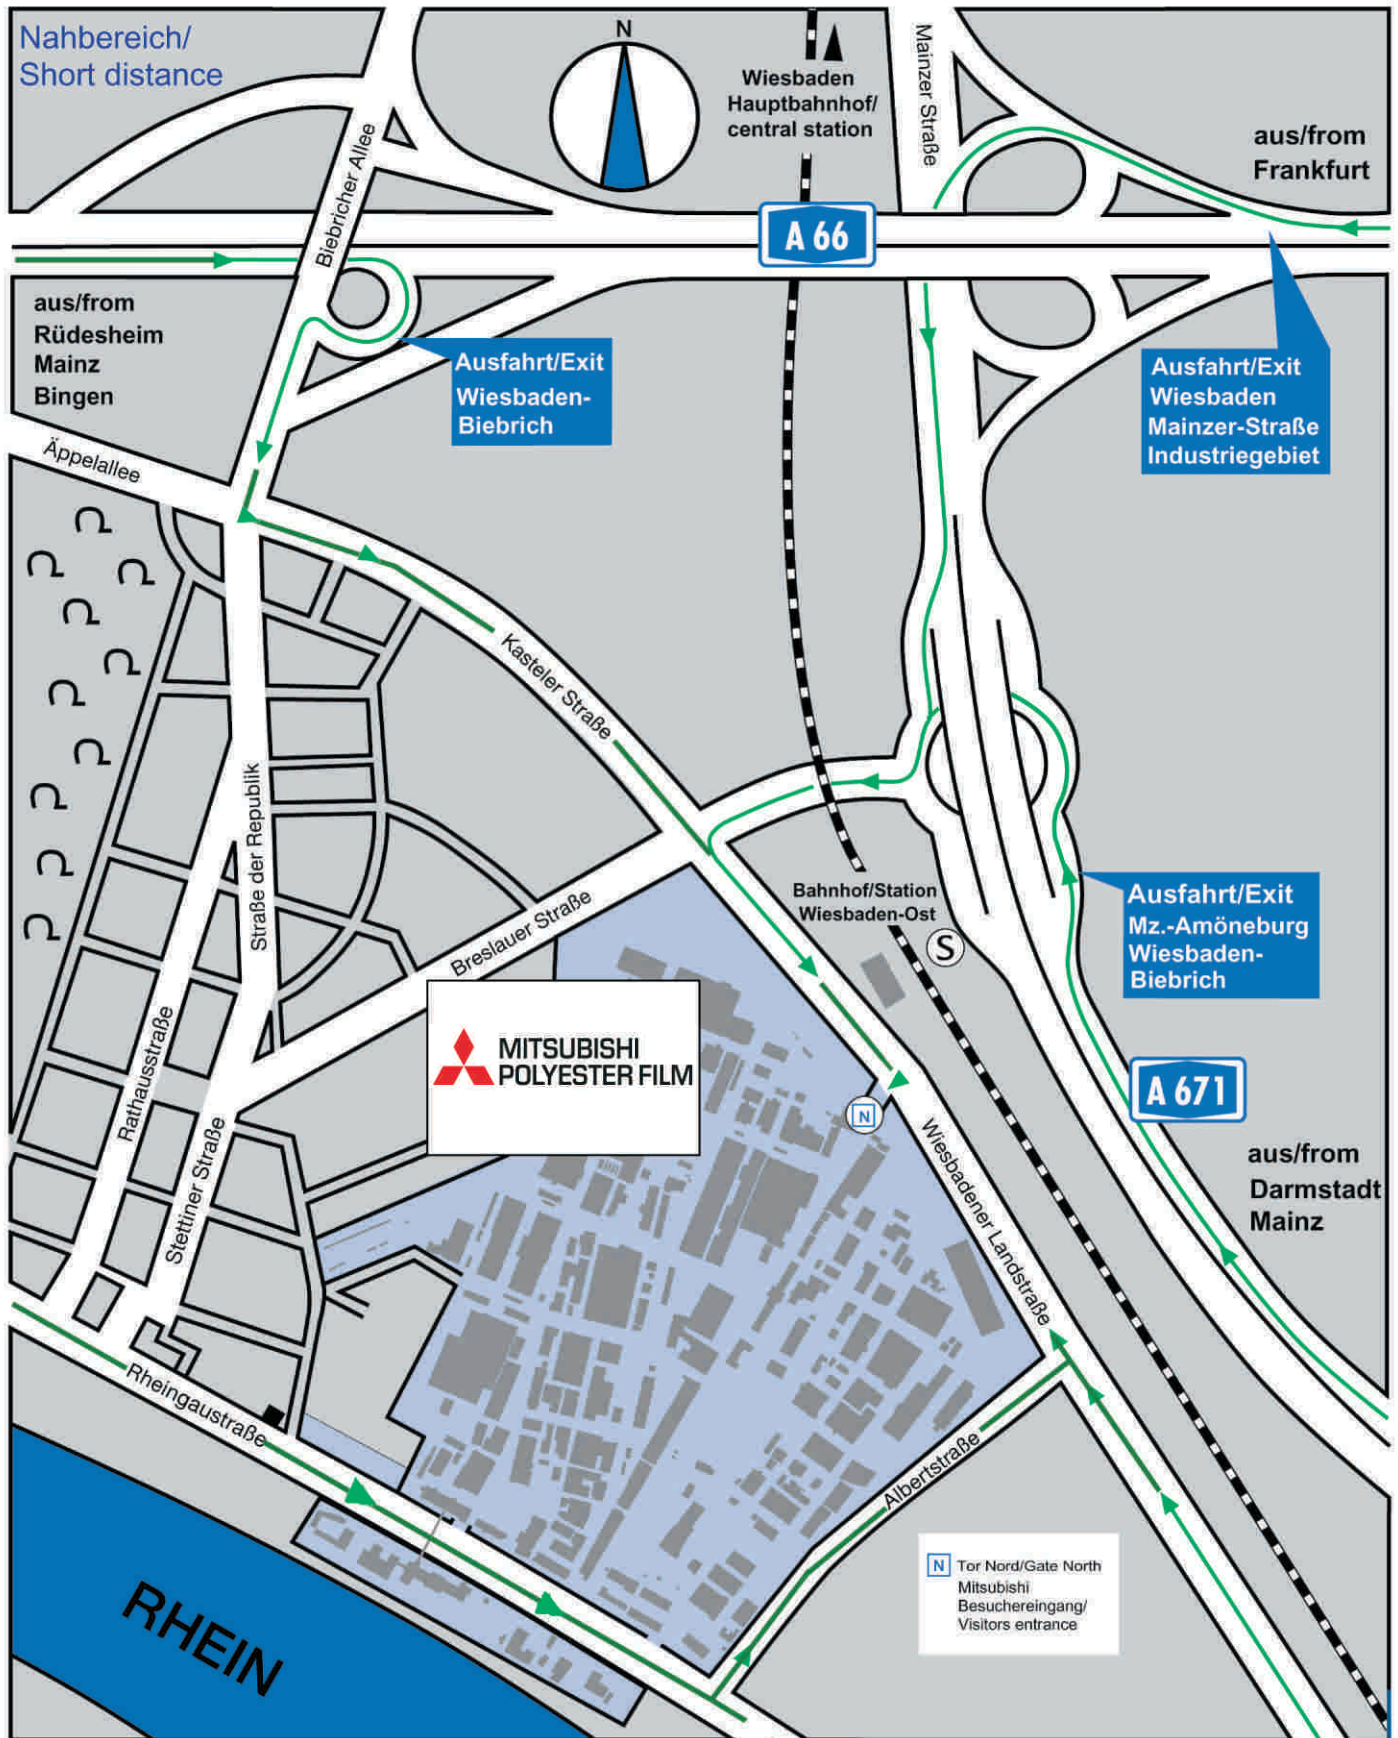

Der schnellste Weg zur MITSUBISHI POLYESTER FILM GmbH im Industriepark Kalle-Albert, Wiesbaden-Biebrich.

The shortest way to MITSUBISHI POLYESTER FILM GmbH in the industrial area Kalle-Albert, Wiesbaden-Biebrich